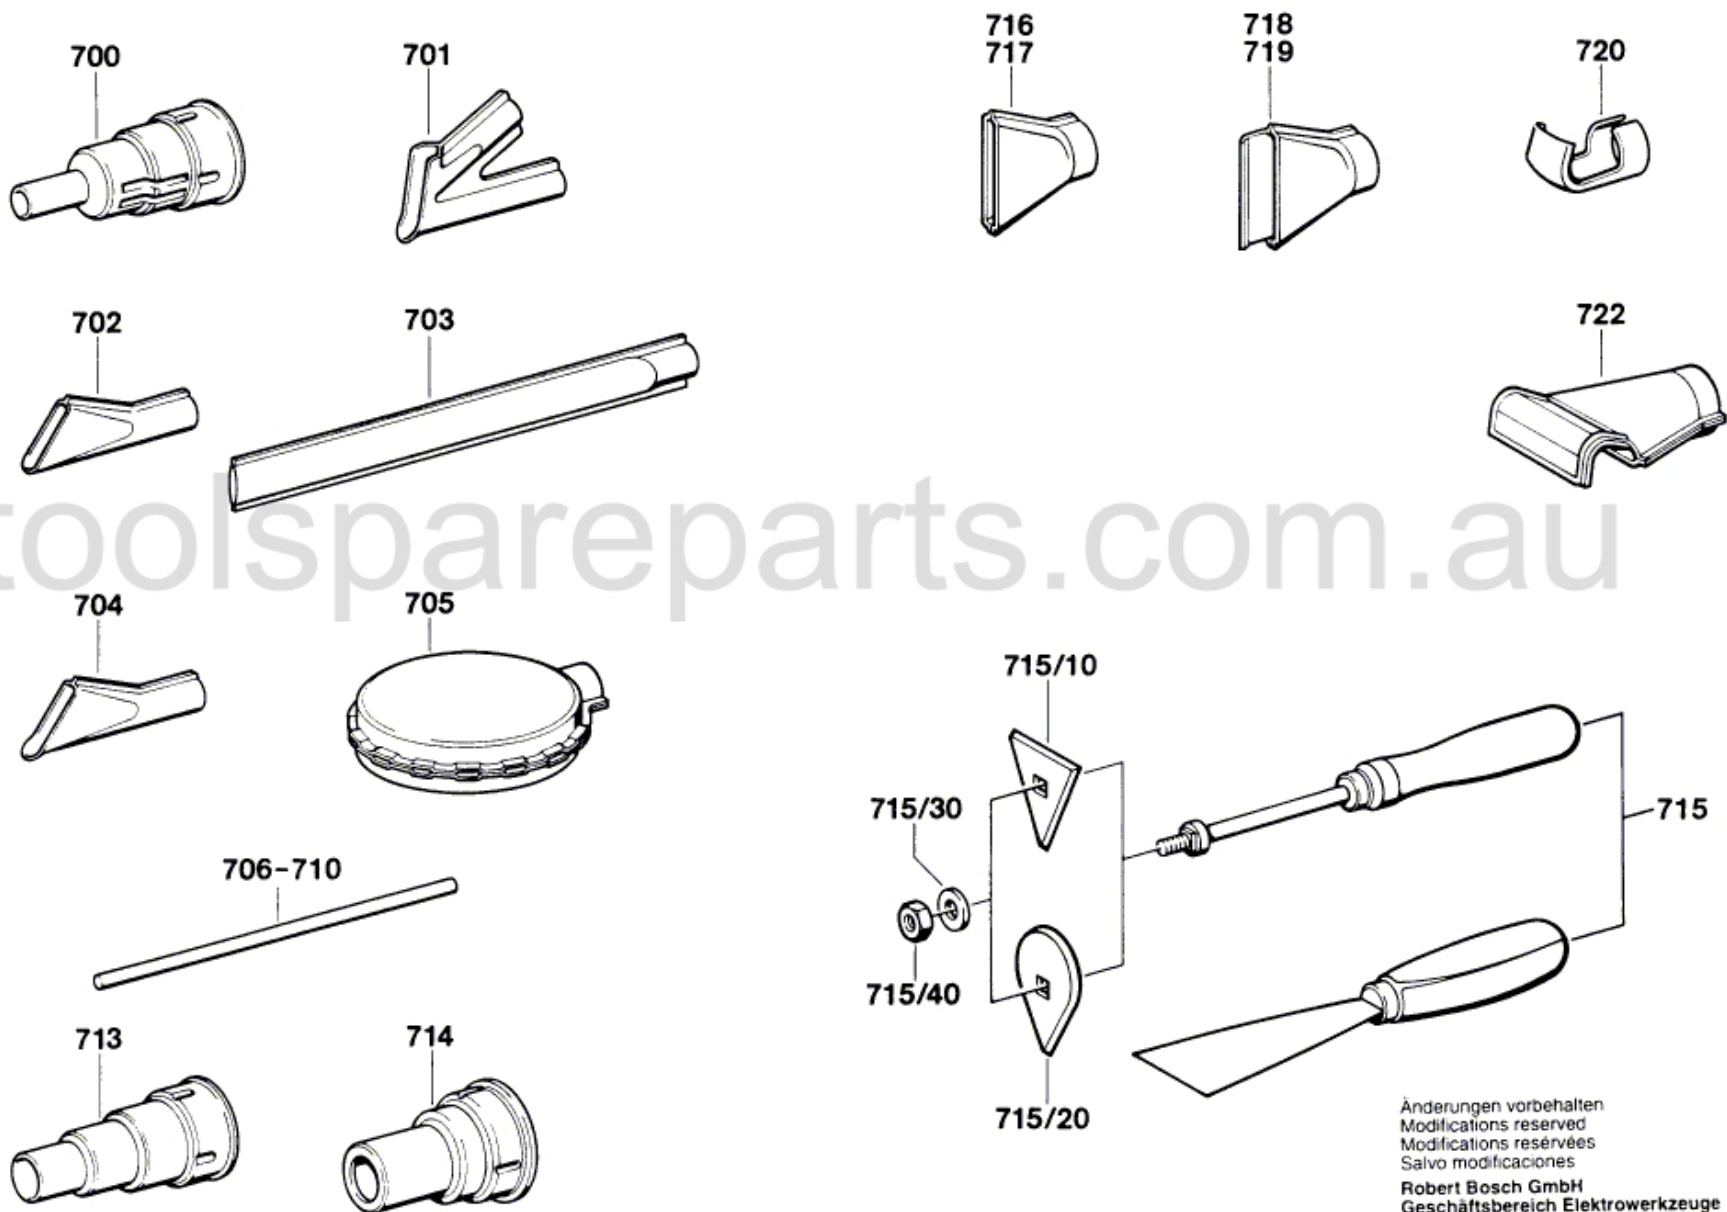

# Typ 0 601 942 1.. = GHG 600 CE

Stand | ~~92-03~~  
Issue | 94-09

toolspareparts.com.au

Änderungen vorbehalten  
Modifications reserved  
Modifications réservées  
Salvo modificaciones  
Robert Bosch GmbH  
Geschäftsbereich Elektrowerkzeuge  
D 70745 Leinfelden-Echterdingen